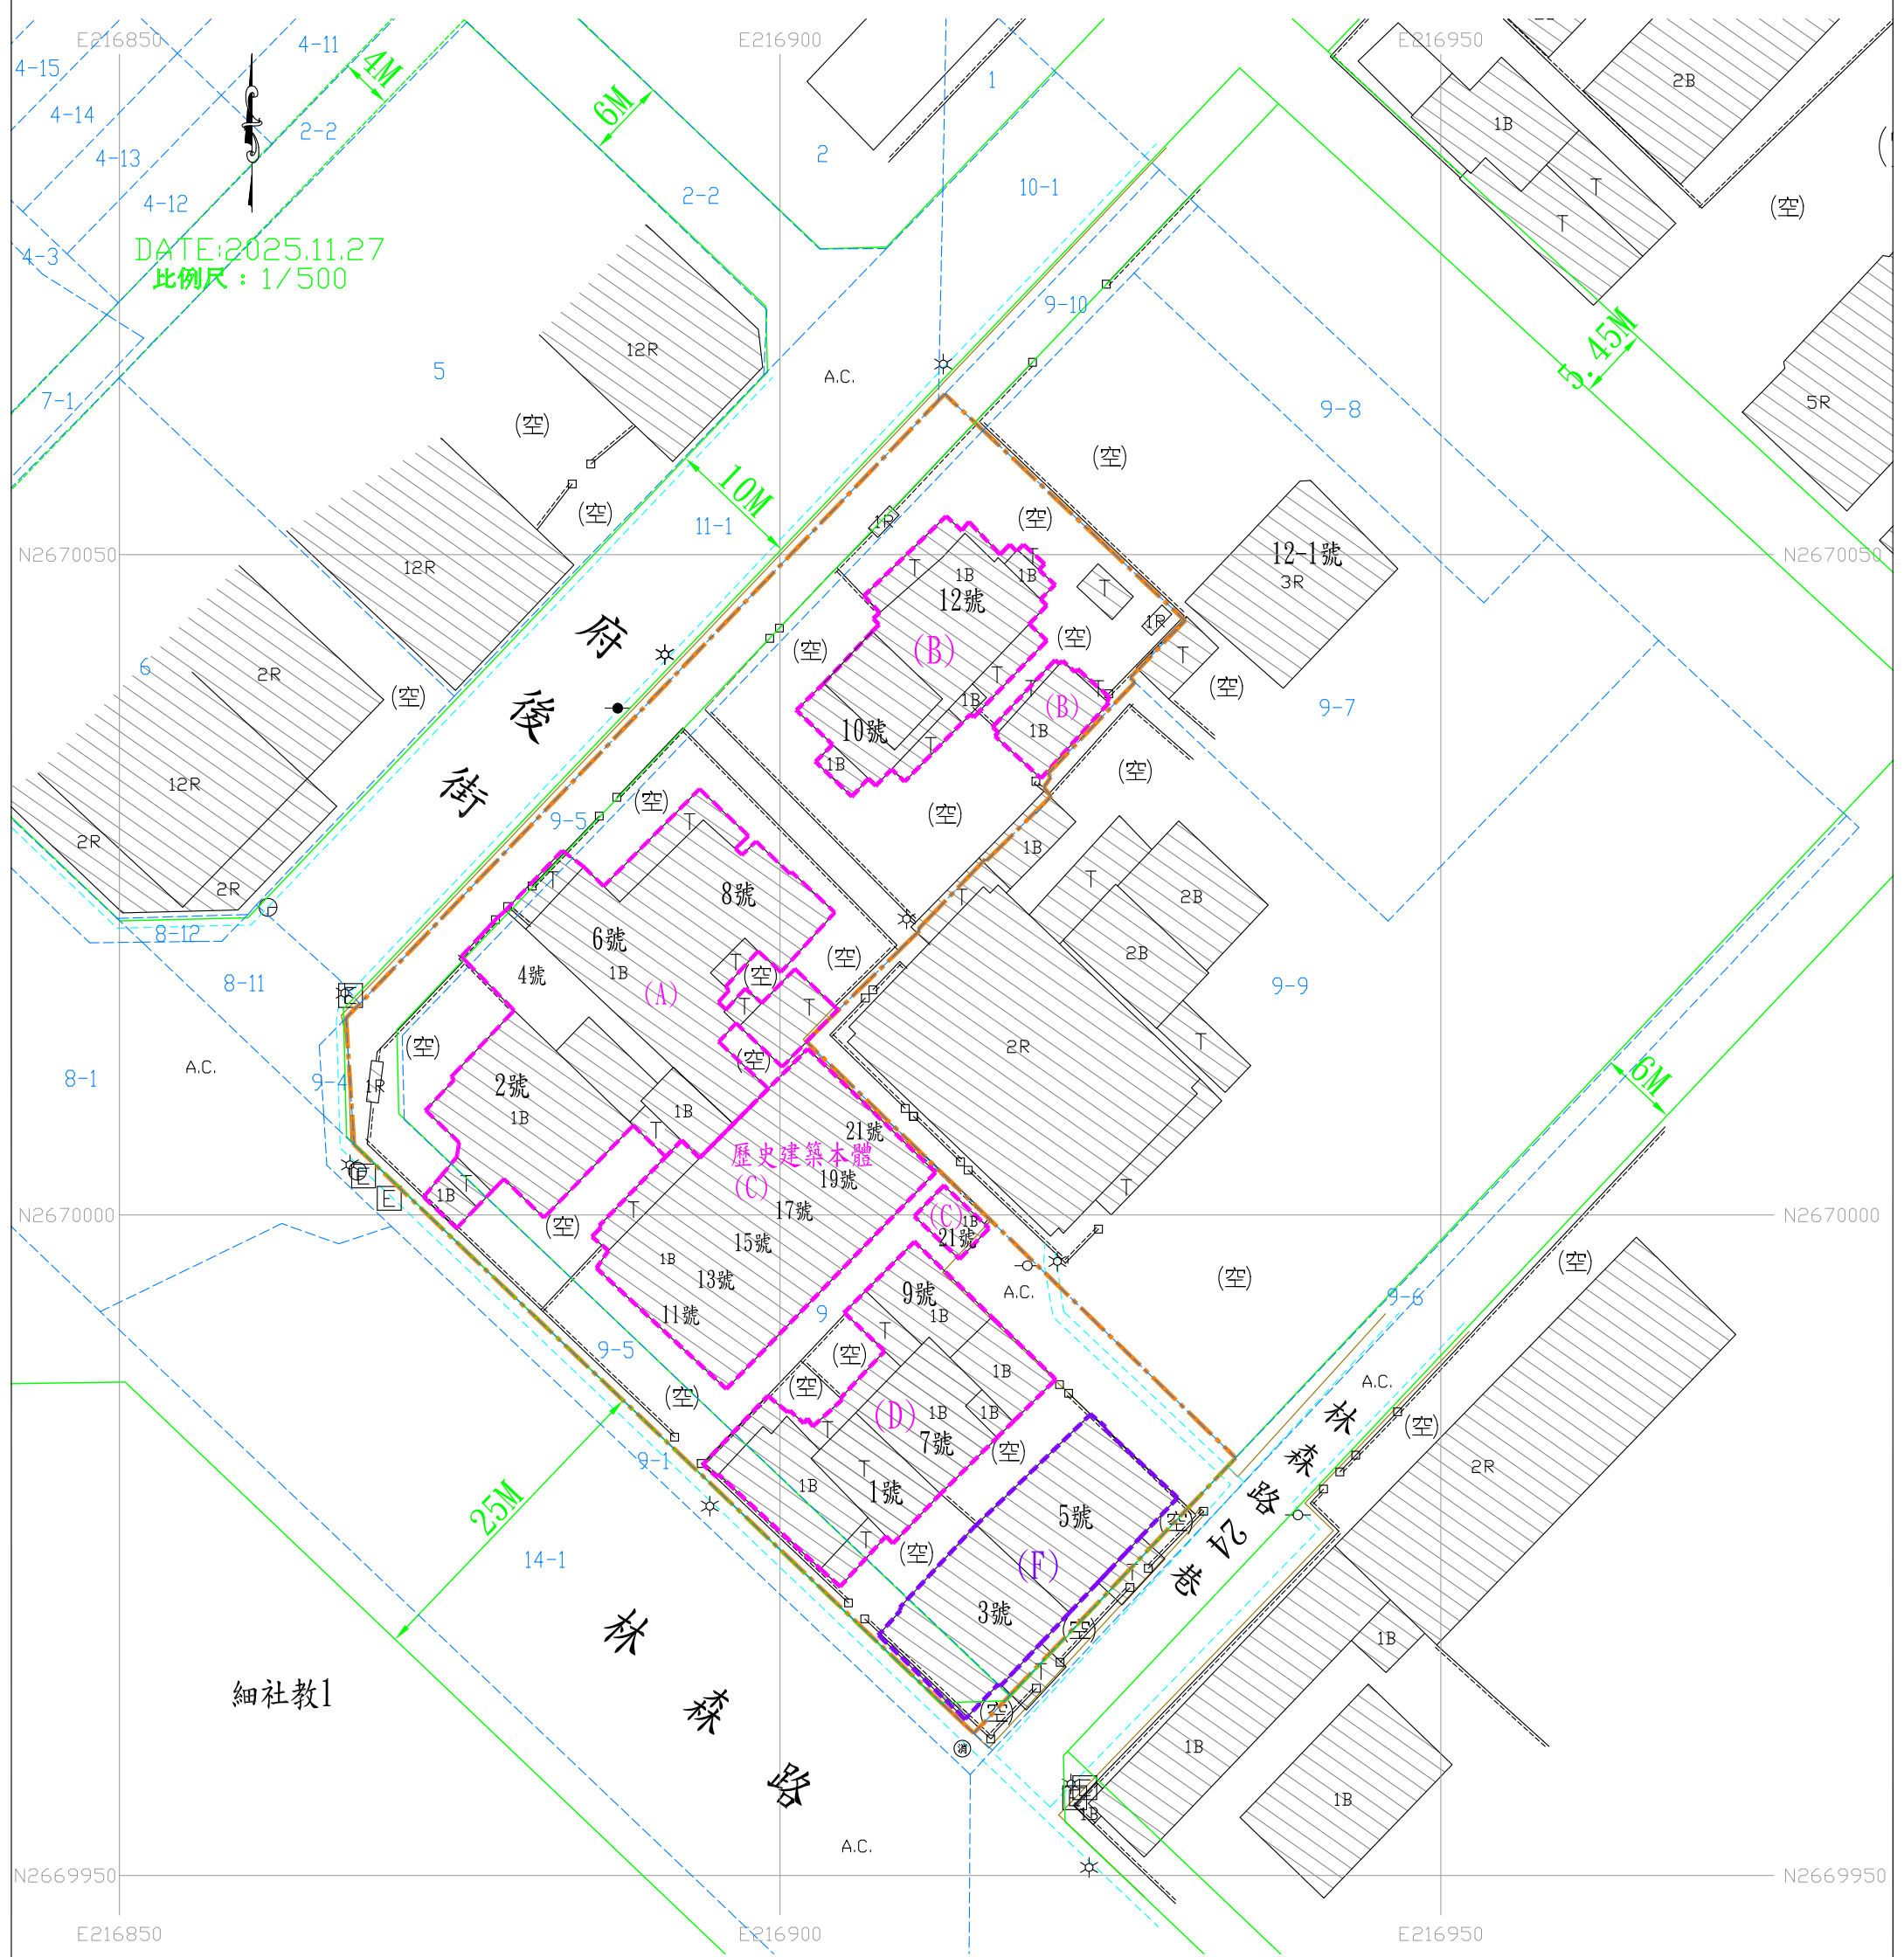

臺中市歷史建築「臺中地方法院舊宿舍群」土地定著範圍與使用配置圖

- - - - - 歷史建築本體
- - - - - 歷史建築及其所定著土地之地號及面積
- - - - - 計畫道路邊線
- - - - - 現有路邊線
- - - - - 地籍線

圖例表

圖示	地物名稱	圖示	地物名稱
	永久房屋	☆	路燈
	臨時屋(棚)	●	電信桿
	磚屋	⊕	交通標誌
	磚石牆	⊞	變壓箱座
	硬路面道路	⊙	圓型消防栓
	暗溝	○	電力桿
	混凝土屋	(空)	空地
	門	A.C.	AC路面

註:本現況圖與現場相符
 註:本地籍套繪圖僅供參考,實際界址應以地政機關鑑界為主