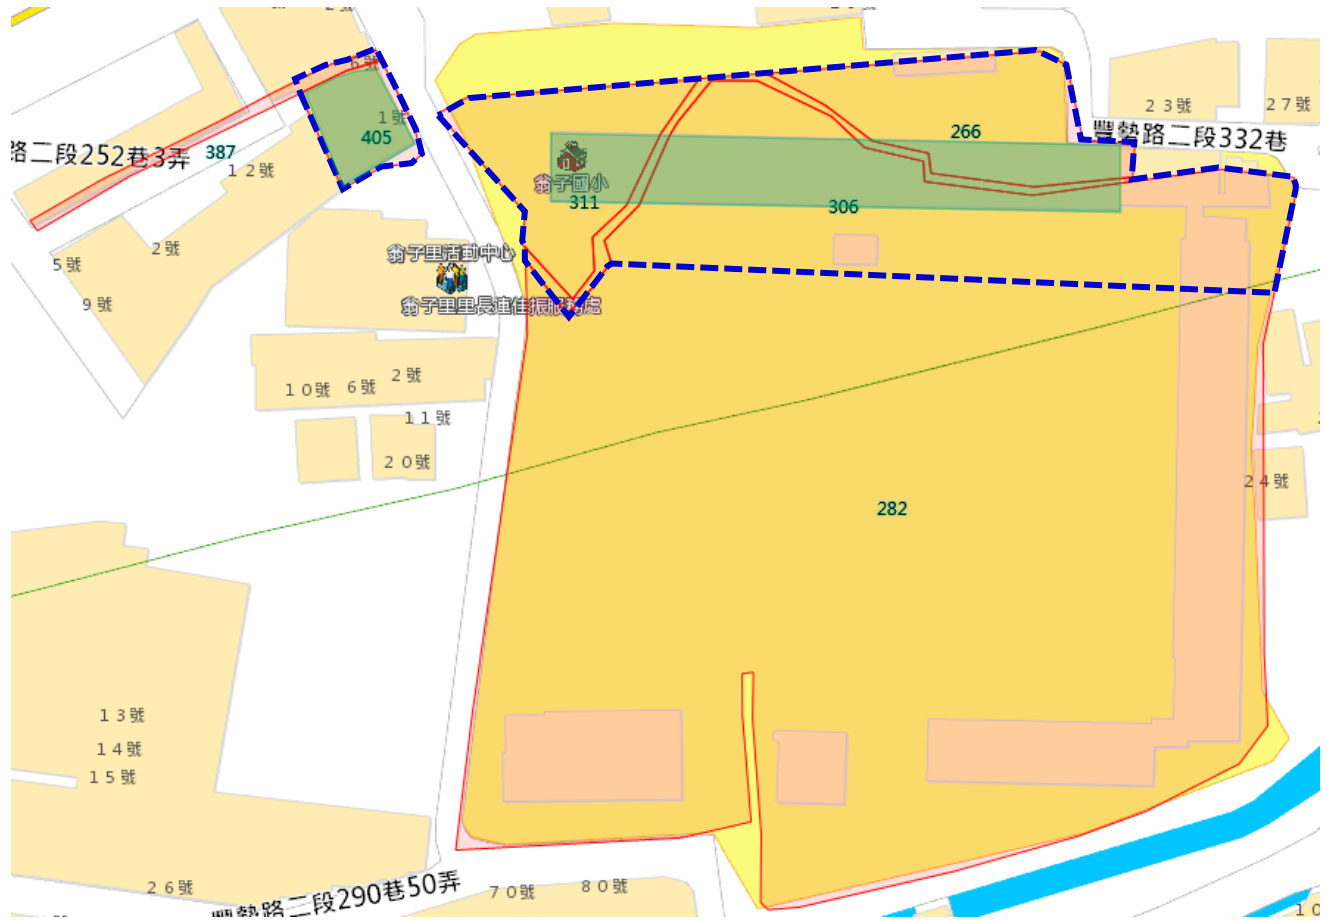

臺中市歷史建築「翁子公學校校舍暨宿舍」定著土地範圍示意圖

- ：歷史建築及其所定著土地範圍
- ：歷史建築本體