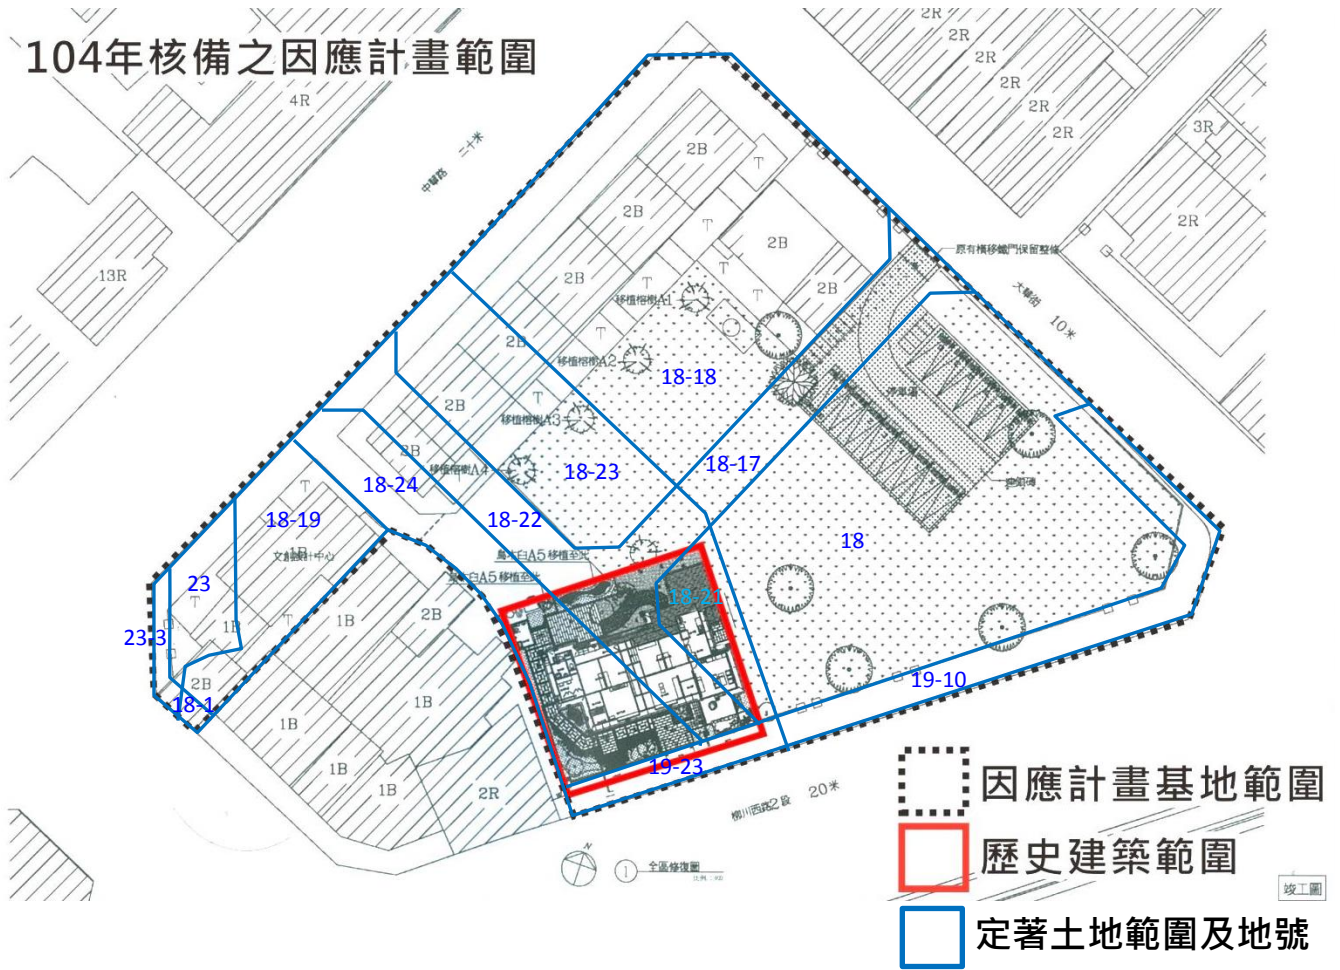

## 臺中市紀念建築「林之助畫室」土地範圍地籍套繪圖

### 104年核備之因應計畫範圍

### 紀念建築及其所定著土地範圍之面積及地號

	面積(M2)		備註
建築本體投影面積	林之助畫室	148.89	以實際測量為主
	合計	148.89	
紀念建築及其所定著土地範圍之面積及地號	平和段 18 地號	1538	以實際地籍為主
	平和段 18-1 地號	9	
	平和段 18-17 地號	254	
	平和段 18-18 地號	1425	
	平和段 18-19 地號	305	
	平和段 18-21 地號	146	
	平和段 18-22 地號	468	
	平和段 18-23 地號	457	
	平和段 18-24 地號	462	
	平和段 19-10 地號	284	
	平和段 19-23 地號	93	
	平和段 23 地號	134	
	平和段 23-3 地號	30	
	合計	5605	