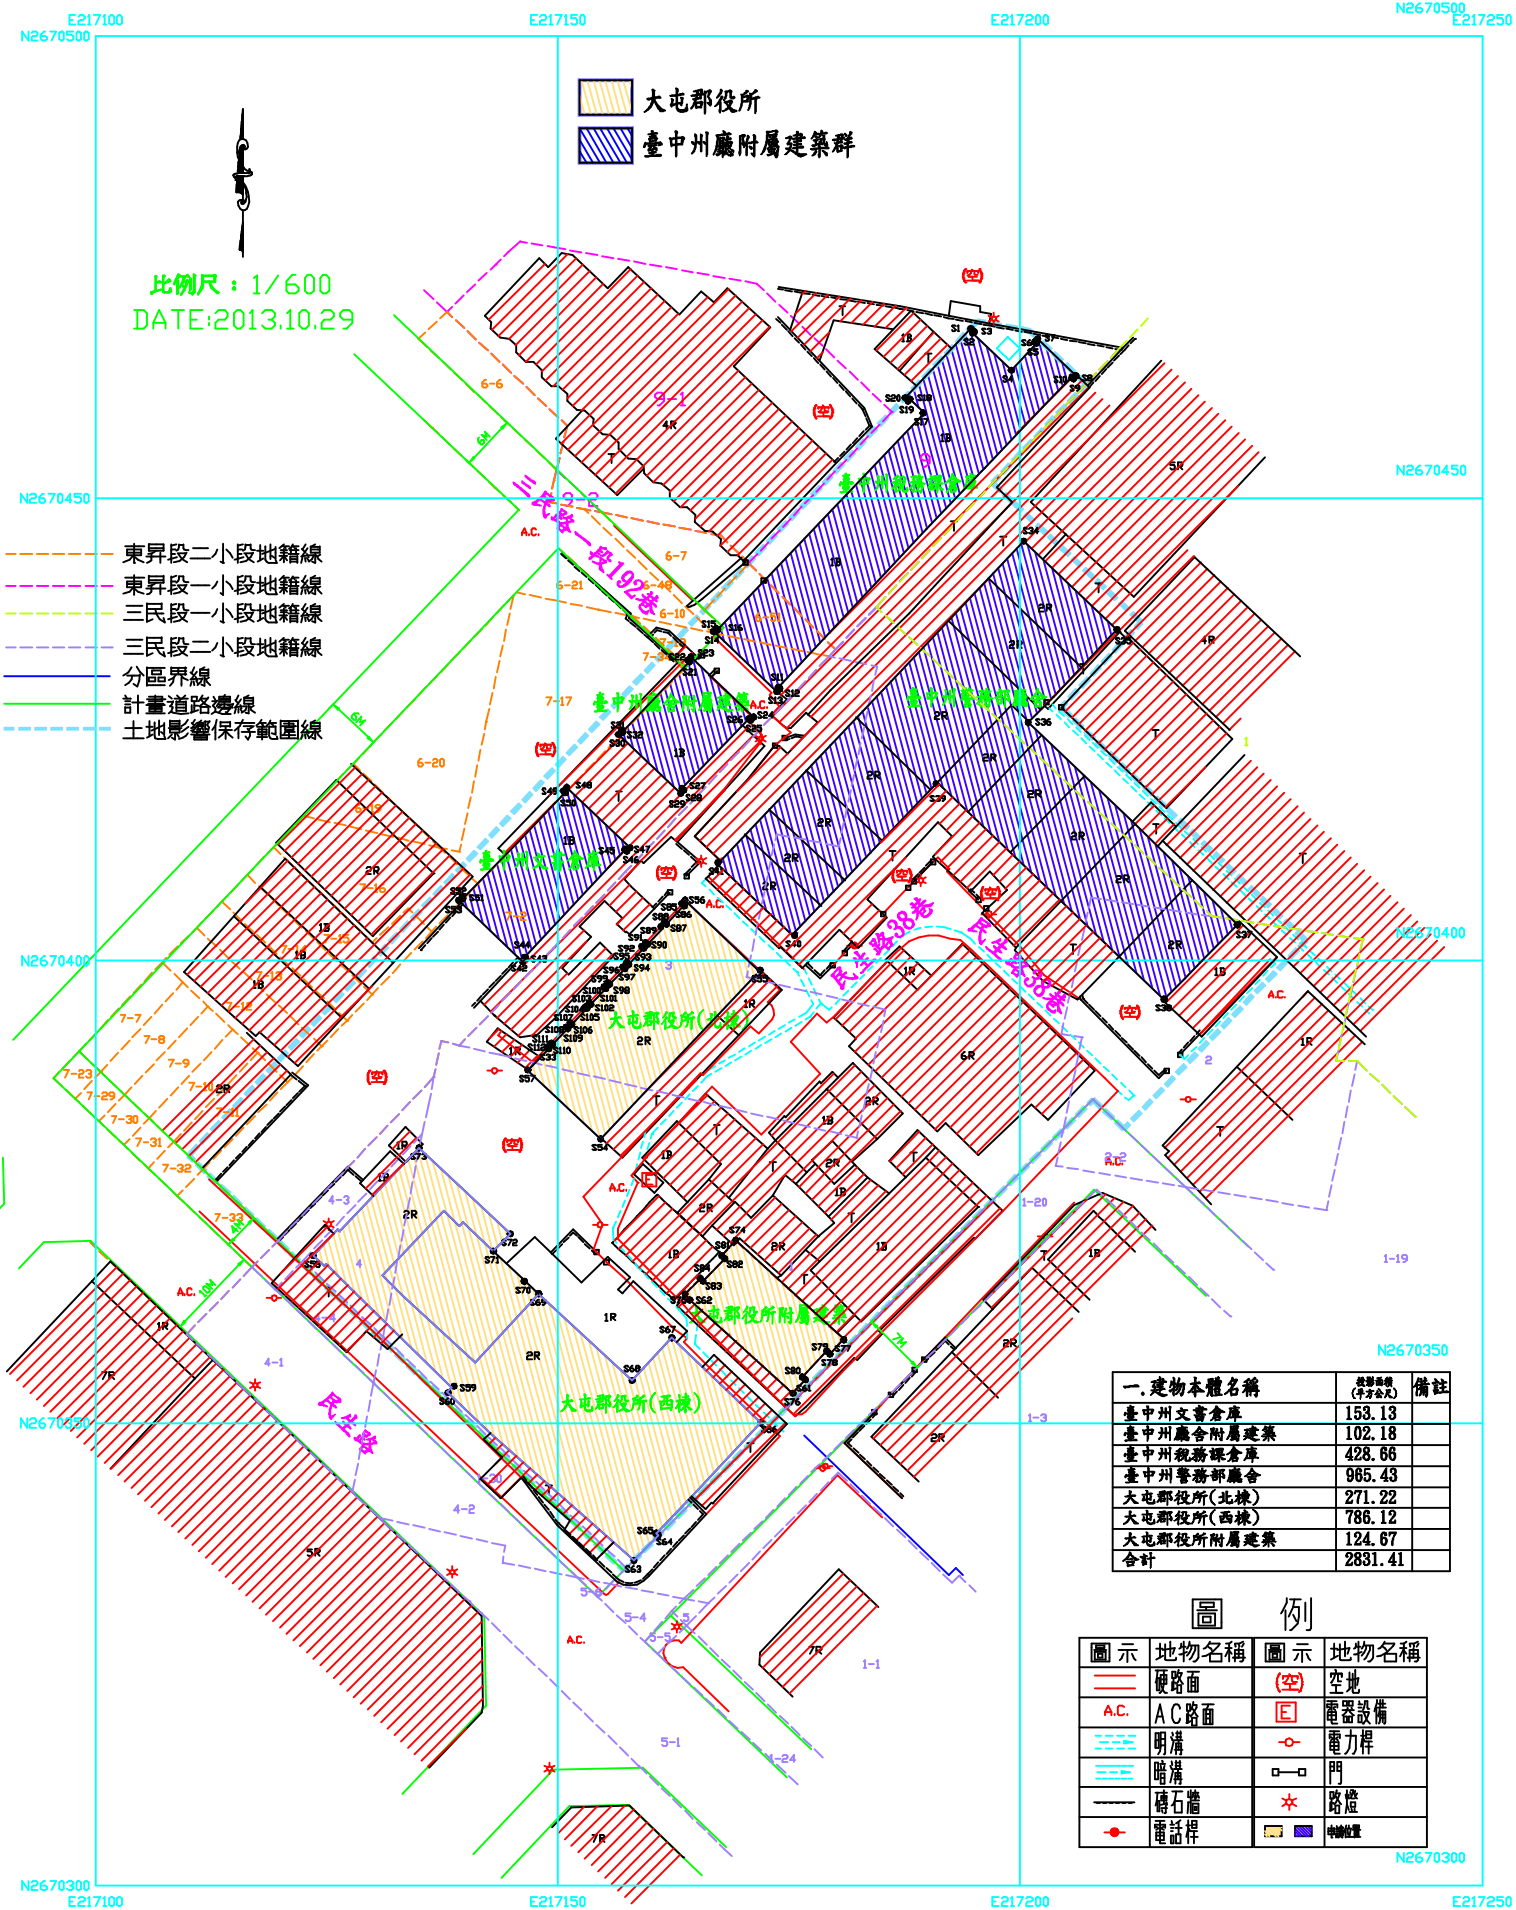

臺中市歷史建築「大屯郡役所」及「臺中州廳附屬建築群」保存範圍與使用配置圖

臺中市歷史建築「大屯郡役所」及「臺中州廳附屬建築群」土地範圍地籍套繪圖