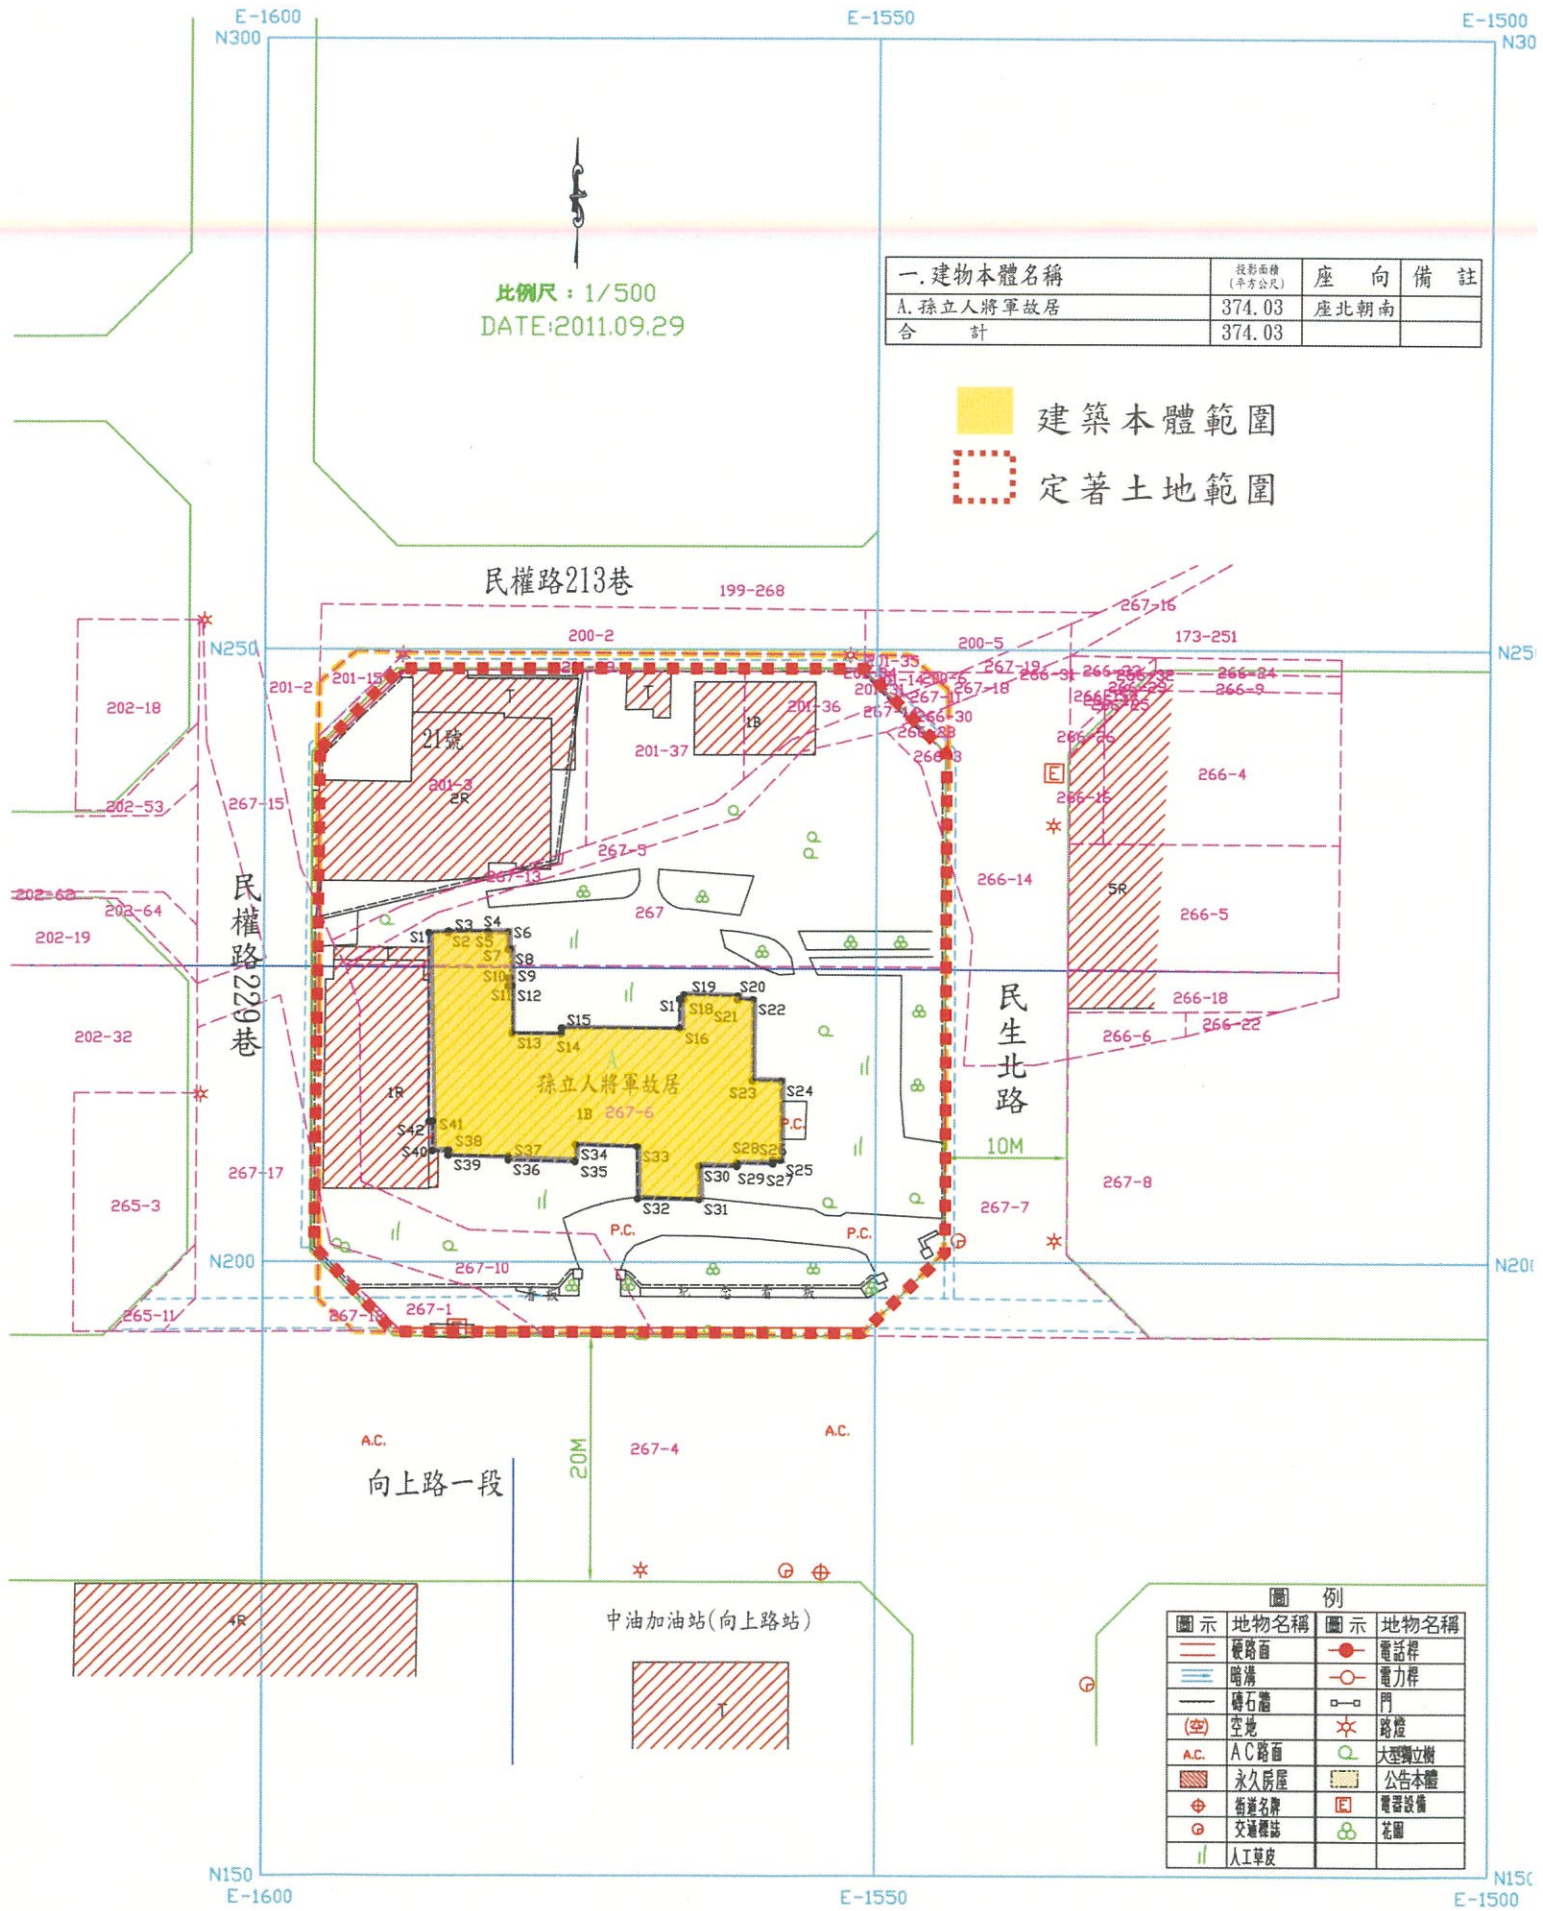

臺中市紀念建築孫立人將軍故居登錄保存範圍地籍套繪圖

比例尺: 1/500
DATE: 2011.09.29

一. 建物本體名稱	投影面積 (平方公尺)	座 向	備 註
A. 孫立人將軍故居	374.03	座北朝南	
合 計	374.03		

建築本體範圍
 定著土地範圍

圖 例

圖示	地物名稱	圖示	地物名稱
	硬路面		電話桿
	暗溝		電力桿
	磚石牆		門
	空地		路燈
	A/C路面		大型獨立樹
	永久房屋		公告本體
	街道名牌		電器設備
	交通標誌		花園
	人工草皮		