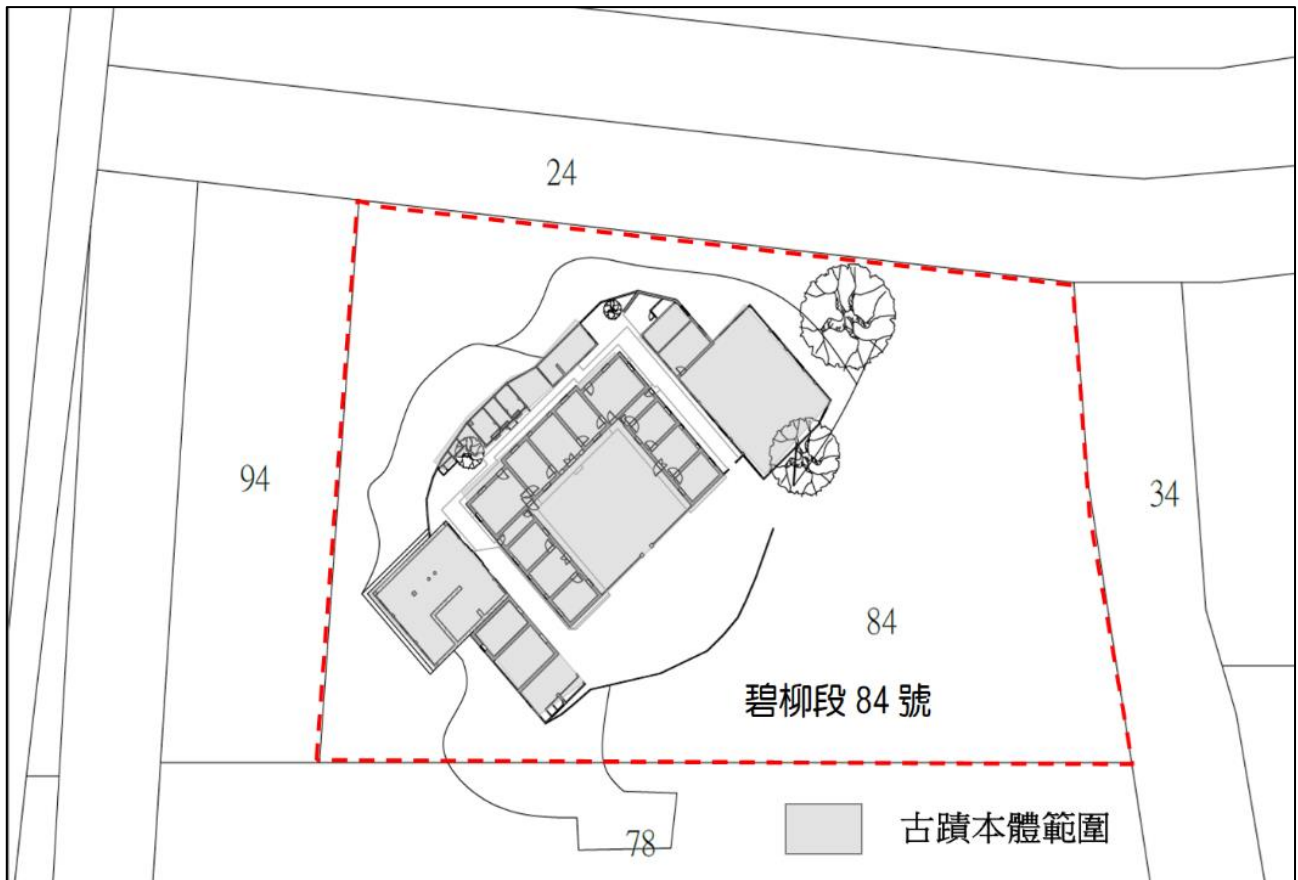

參考圖面

圖 1 詔安堂古蹟本體、定著土地套繪示意圖

地號：臺中市北屯區碧柳段 84 地號。面積：3,597.01 平方公尺。

建物本體面積：正堂、左右橫屋、右側菸樓牆體及太子樓，以及周邊附屬建築，共計 646.45M²