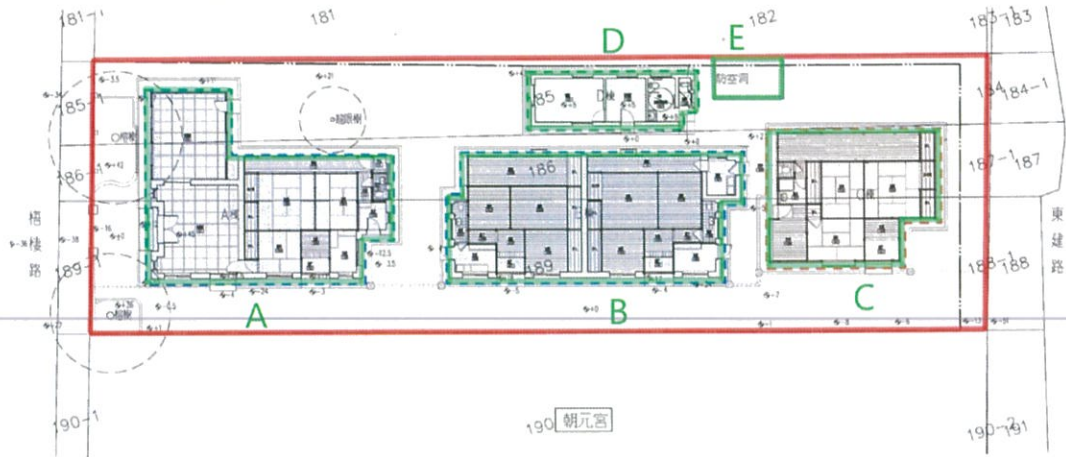

市定古蹟「原梧棲警察官吏派出所及宿舍群」
地籍套繪圖

古蹟本體：派出所廳舍併宿舍(A)、雙併磚造宿舍(B)、單戶木造宿舍(C)、單戶磚造宿舍(D)、防空洞(E)，建築物總樓地板面積為 374.53 平方公尺。

定著土地範圍：臺中市梧棲區東建段 185、186、189 地號，土地面積為 1,005.36 平方公尺。