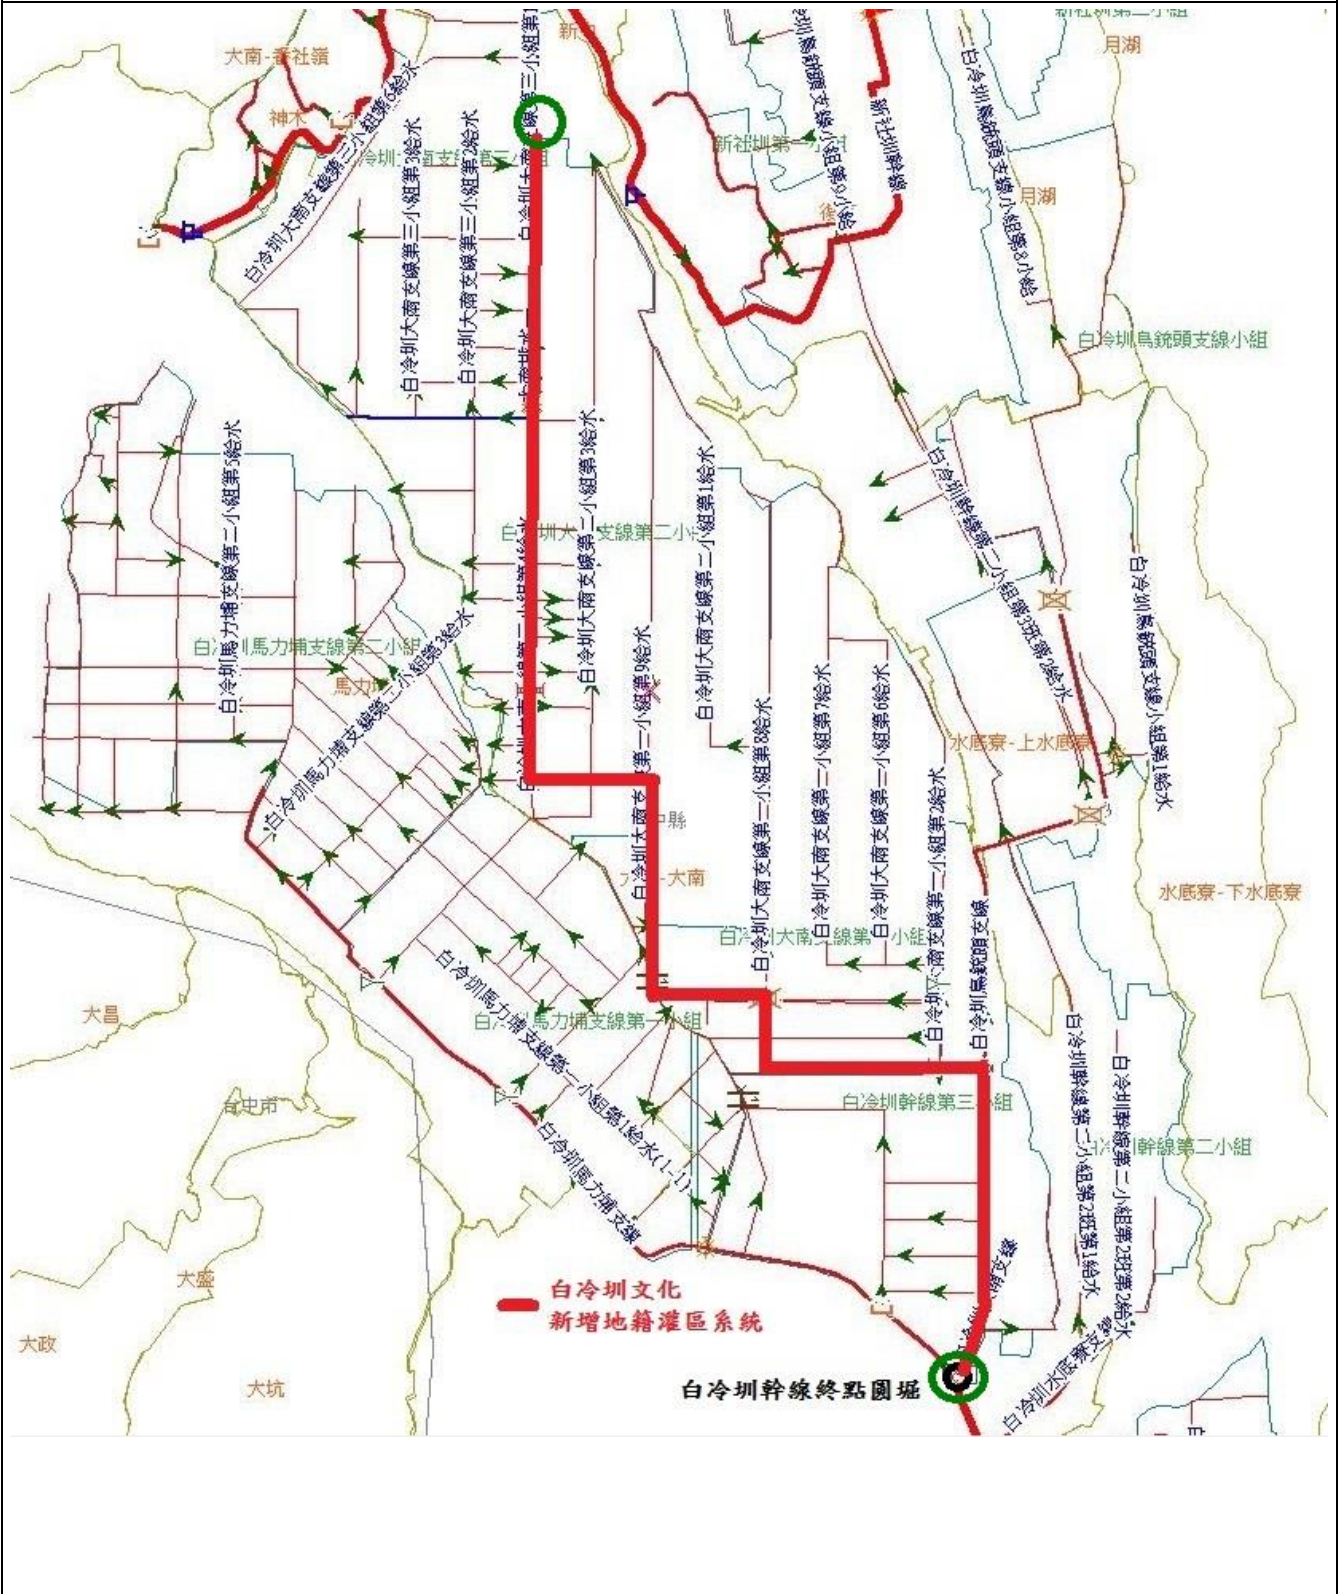

白冷圳文化景觀範圍位置圖 (一)

白冷圳入水口—分水口 (圓堀) 白冷圳主幹線

白冷圳文化景觀範圍位置圖（二）

白冷圳分水口（圓堀）—種苗改良繁殖場 大南支線系統

臺灣臺中農田水利會 提供

白冷圳文化景觀範圍位置圖 (三)

行政院農業委員會種苗改良繁殖場