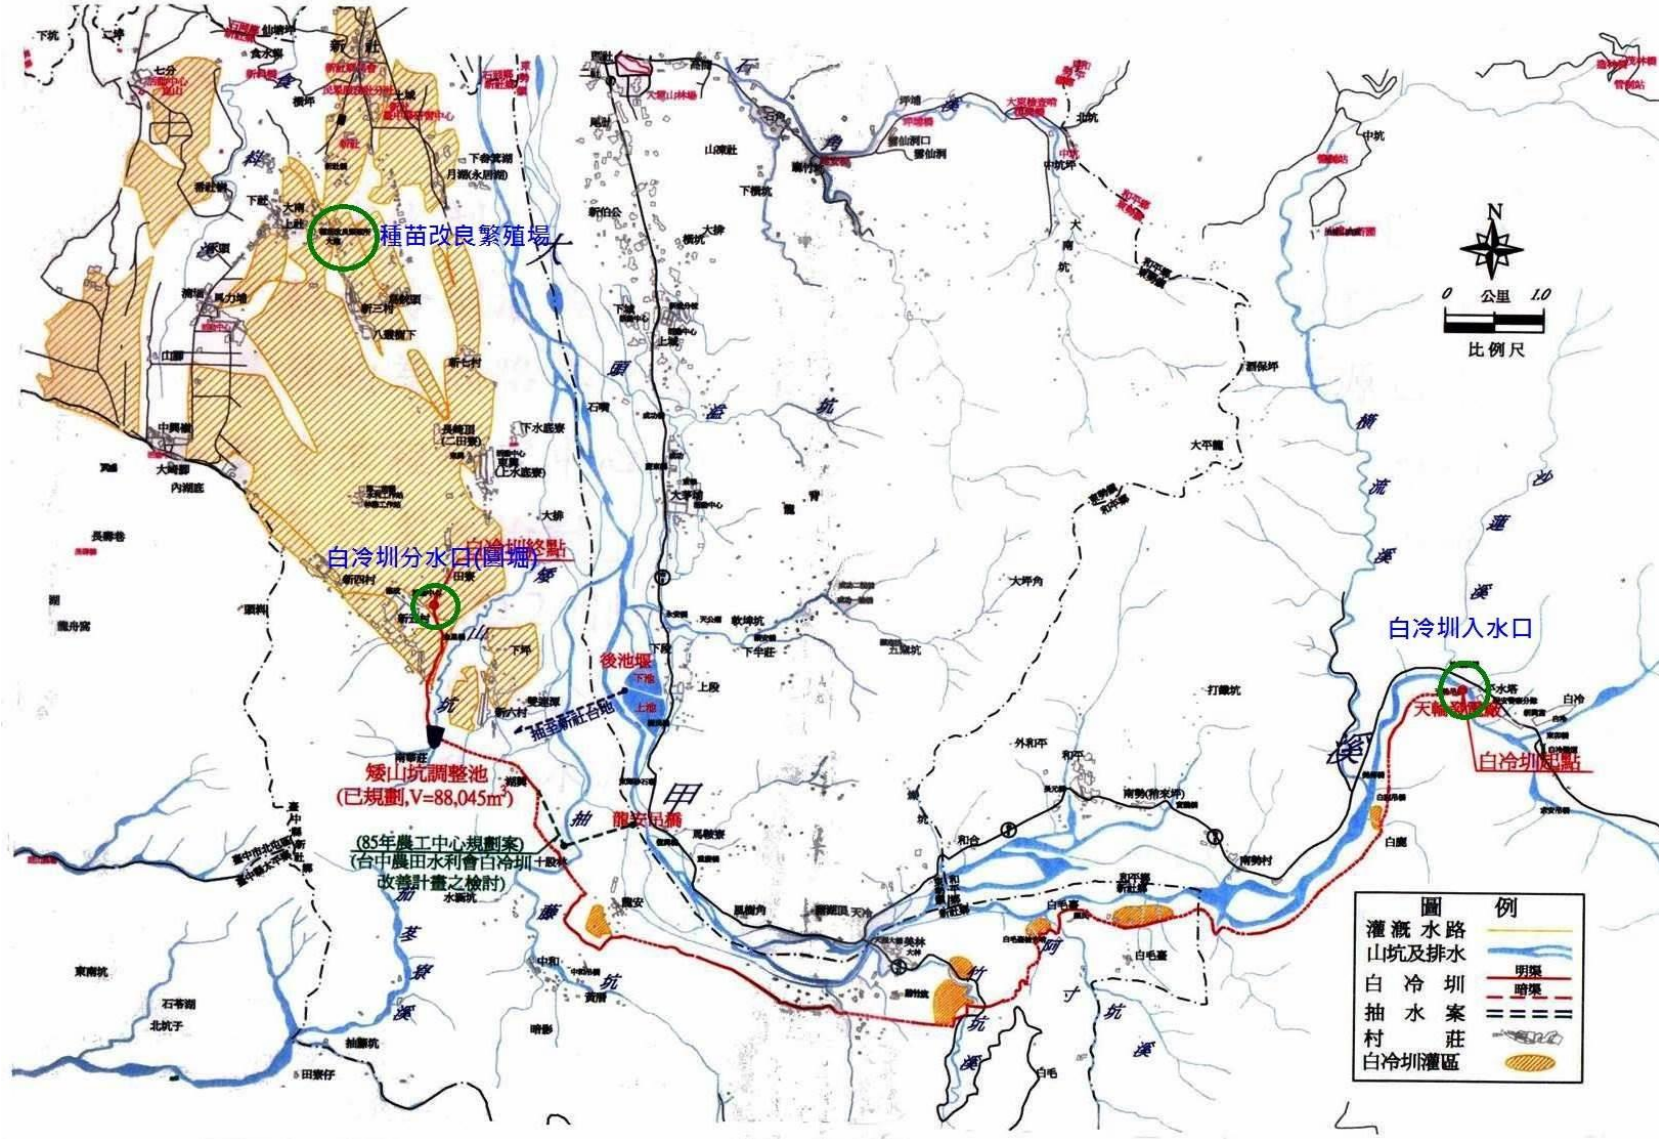

白冷圳文化景觀範圍位置圖 (一)

白冷圳入水口—分水口 (圓堀) 白冷圳主幹線

白冷圳文化景觀範圍位置圖（二）

白冷圳分水口（圓堀）—種苗改良繁殖場 大南支線系統

臺灣臺中農田水利會 提供

白冷圳文化景觀範圍位置圖 (三)

行政院農業委員會種苗改良繁殖場