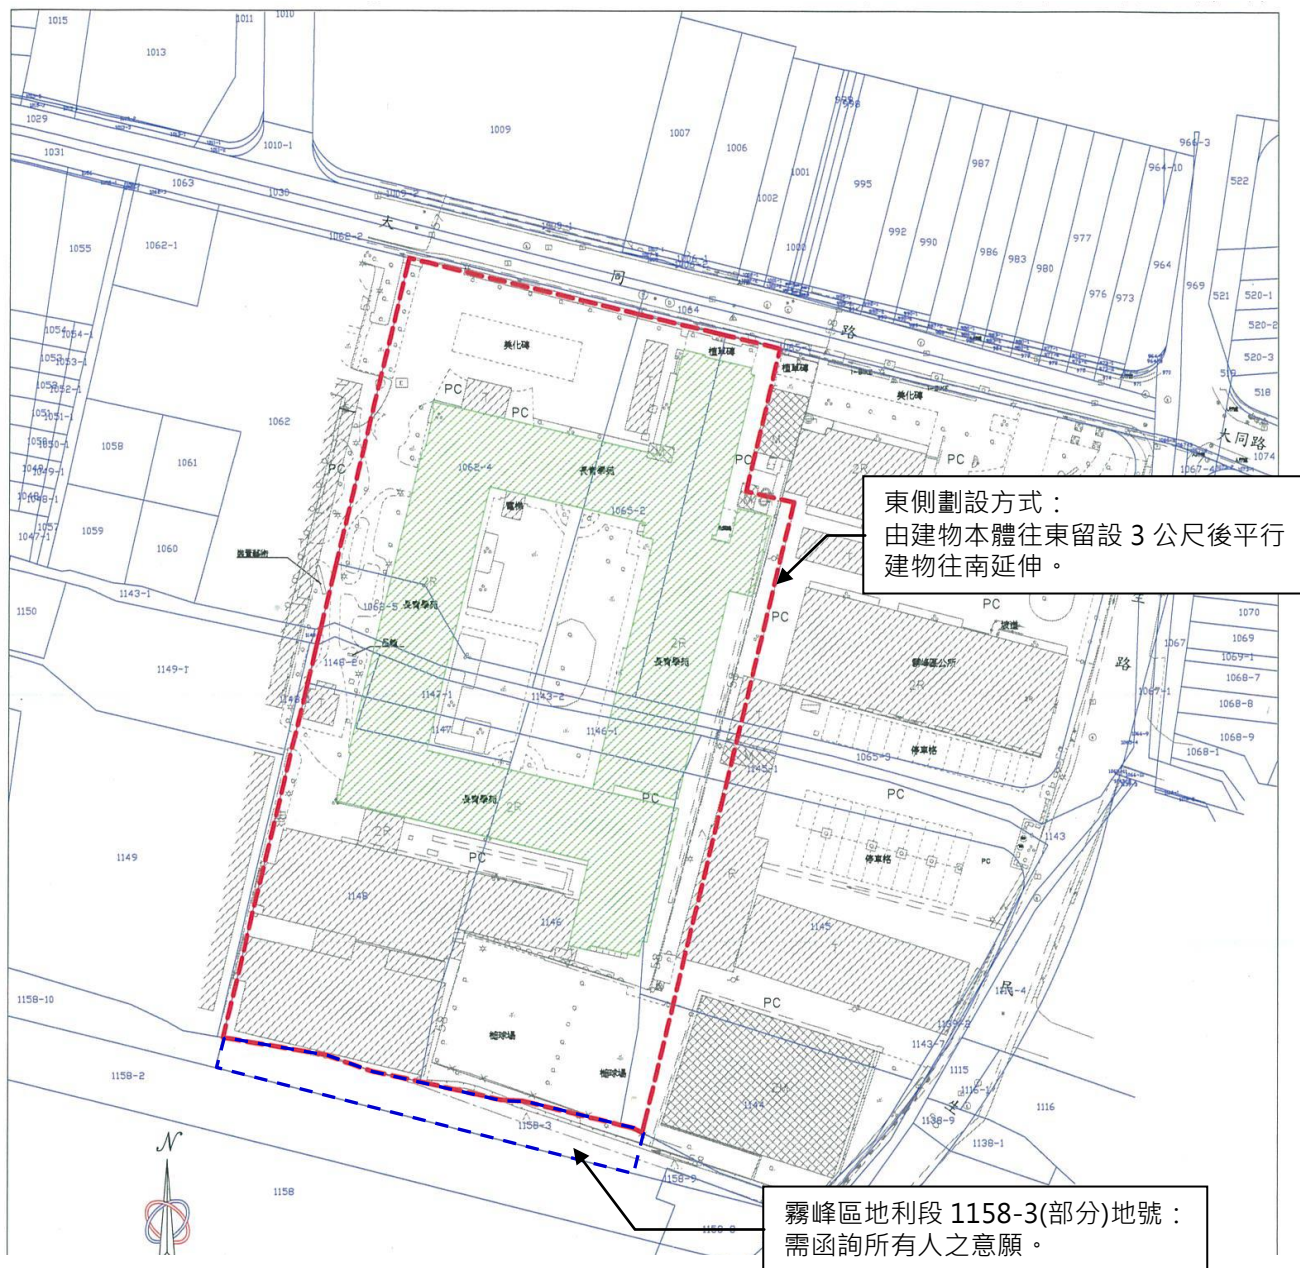

臺中市古蹟歷史建築聚落及文化景觀審議委員會 106 年度第 6 次會議紀錄

序號	案名	決議
一	審議案一：大里區公所第二辦公廳舍登錄本市文化資產案	經出席委員全數同意不登錄為歷史建築。
二	審議案二：歷史建築「石岡農會碾米穀倉」定著土地範圍修正案	請申請鑑界釐清穀倉北側之私有圍牆及地籍線之關係後，再送本會審議。
三	審議案三：歷史建築「東勢仔勝昌堂」定著土地範圍再提會討論案	1. 經出席委員全數同意以方案二為登錄範圍：東區東勢子段 68(部分)、68-2(部分)、68-3(部分)、68-4(部分)地號土地，土地面積共 872.61 平方公尺。 2. 未來此區若辦理都市計畫通盤檢討或細部計畫時，請都市發展局將本歷史建築之防、救災納入考量。
四	審議案四：歷史建築「舊省政府教育廳」定著土地範圍修正案	不同意臺中市霧峰區公所調整定著土地範圍之申請，建議參酌 106 年 7 月 31 日專案小組之結論，修正定著範圍(如附圖)；並請函詢霧峰區地利段 1158-3 地號所有人之意願後，再送本審議委員會審議。
五	報告案一：歷史建築「水源地上水塔」調查研究及修復再利用計畫案	同意審查通過。
六	報告案二：歷史建築「北溝故宮文物典藏山洞」調查研究及修復再利用計畫案	同意審查通過。
七	報告案三：歷史建築「豐原公學校翁子分場校舍暨日式宿舍」修復再利用計畫案	同意審查通過。
八	報告案四：中區綠川櫻橋列冊追蹤案	洽悉。
九	報告案五：縱貫線綠川橋墩、綠川卵石護岸及歷史建築中山綠橋不列冊追蹤案	洽悉(中山綠橋原已具有歷史建築身份)。
十	報告案六：綠川(文化景觀)不列冊追蹤案	洽悉。
十一	報告案七：清水區鎮北街 19、21 號日式木造宿舍不列冊追蹤案	洽悉。
十二	報告案八：105 年 10 月 18 日至 106 年 9 月 30 日依文化資產保存法第 15 條規定辦理文化資產價值評估結果	洽悉。
十三	報告案九：市定古蹟「潭子農會穀倉」調查研究暨修復計畫案(補充報告)	請依委員意見修正後，再提送下次審議委員會審查。
十四	臨時動議：東區瑾園爭議提會報告案	同意依專案小組結論與建議辦理。

審議案四 附圖 (建議修正定著範圍圖)

報告案八 附表（文化資產價值評估總表）

編號	案名	行政區	現勘結論
1	豐原站運轉室	豐原區	不列冊追蹤
2	豐原火車站（本體）	豐原區	不列冊追蹤
3	后里車站倉庫	后里區	不列冊追蹤
4	模範街 27 號	西區	不列冊追蹤
5	大全街 32 巷 10 號	西區	不列冊追蹤
6	柳川西路 2 段 193 巷 1 號	西區	不列冊追蹤
7	正福街 21 巷 6、8、10、12 號	西區	不列冊追蹤
8	貴和街 13 號	西區	不列冊追蹤
9	南京新村	東區	不列冊追蹤
10	后綜高級中學樂群樓	后里區	不列冊追蹤
11	南陽國民小學信義樓	豐原區	不列冊追蹤
12	陽明街 18 巷 30-36 號	豐原區	不列冊追蹤
13	和盛街營林巷 194 號	石岡區	不列冊追蹤
14	南陽路 488 巷 21 號	豐原區	不列冊追蹤
15	東園國民小學北棟大樓 B 棟	烏日區	不列冊追蹤
16	雙十國民中學成品倉庫	北區	不列冊追蹤
17	雙十國民中學舊忠孝樓	北區	不列冊追蹤
18	雙十國民中學仁愛樓	北區	不列冊追蹤
19	東峰國民中學中道樓	東區	不列冊追蹤
20	大南國民小學	新社區	不列冊追蹤
21	原新田靶場	潭子區	不列冊追蹤
22	建國路 166 號	中區	不列冊追蹤
23	貿易三村	北屯區	不列冊追蹤
24	復興建成營區	南區	不列冊追蹤
25	南京路 137 號及 151 號	東區	不列冊追蹤
26	金剛新村	東區	不列冊追蹤
27	豐富專案範圍部分建物（13 棟）	豐原區	不列冊追蹤
28	臺中女子高級中等學校傳達室	西區	不列冊追蹤
29	大里區公所第 2 辦公廳舍	大里區	列冊追蹤
30	龍港國民小學 A 棟及 C 棟校舍	龍井區	不列冊追蹤
31	龍津國民小學	龍井區	不列冊追蹤
32	馬鳴國民小學	外埔區	不列冊追蹤
33	綠川西街 186 號	中區	不列冊追蹤
34	市府路 107 巷 6 號	中區	不列冊追蹤
35	松竹路二段 59 巷 2-1 號	北屯區	不列冊追蹤
36	臺灣大道一段 655 巷 20 號	北區	不列冊追蹤
37	原子街 38 巷 6 號	北區	不列冊追蹤
38	進德路 23 號	東區	不列冊追蹤
39	進德路 27 號	東區	不列冊追蹤
40	福勇街 30 巷 13 號	東區	不列冊追蹤
41	南京路 40 號	東區	不列冊追蹤
42	振興路 147 巷 2 號	東區	不列冊追蹤