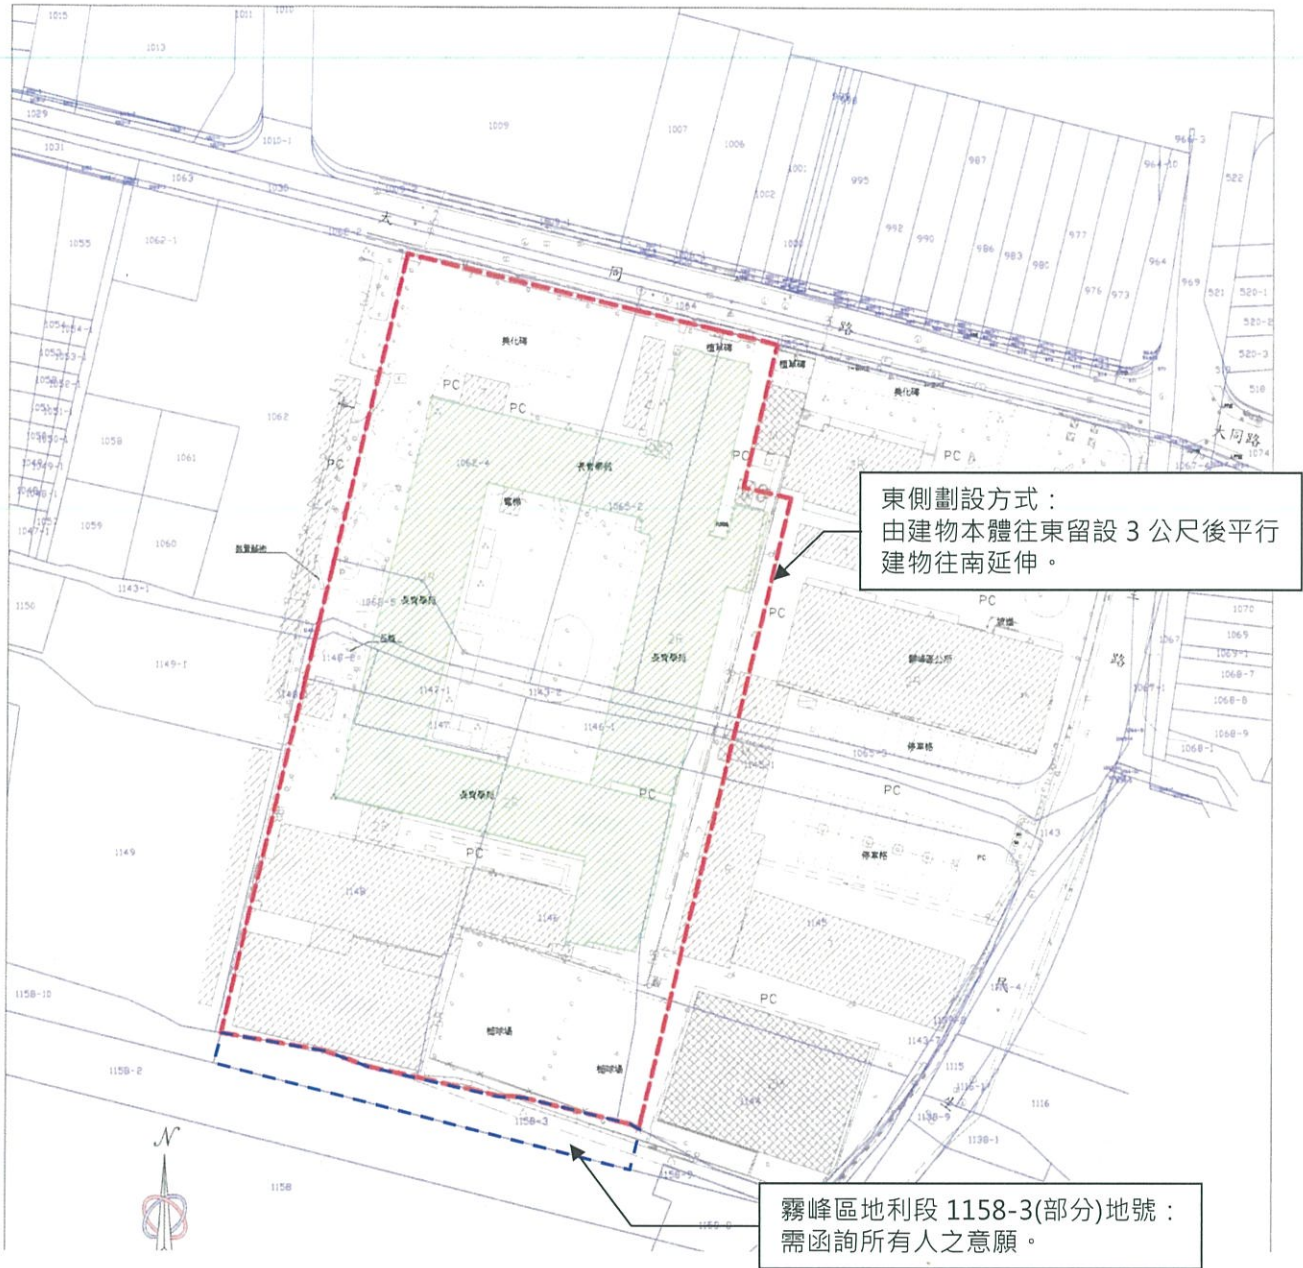

臺中市古蹟歷史建築聚落及文化景觀審議委員會 106 年度第 6 次會議紀錄

序號	案名	決議
一	審議案一：大里區公所第二辦公廳舍登錄本市文化資產案	經出席委員全數同意不登錄為歷史建築。
二	審議案二：歷史建築「石岡農會碾米穀倉」定著土地範圍修正案	請申請鑑界釐清穀倉北側之私有圍牆及地籍線之關係後，再送本會審議。
三	審議案三：歷史建築「東勢仔勝昌堂」定著土地範圍再提會討論案	1. 經出席委員全數同意以方案二為登錄範圍：東區東勢子段 68(部分)、68-2(部分)、68-3(部分)、68-4(部分)地號土地，土地面積共 872.61 平方公尺。 2. 未來此區若辦理都市計畫通盤檢討或細部計畫時，請都市發展局將本歷史建築之防、救災納入考量。
四	審議案四：歷史建築「舊省政府教育廳」定著土地範圍修正案	不同意臺中市霧峰區公所調整定著土地範圍之申請，建議參酌 106 年 7 月 31 日專案小組之結論，修正定著範圍(如附圖)；並請函詢霧峰區地利段 1158-3 地號所有人之意願後，再送本審議委員會審議。
五	報告案一：歷史建築「水源地上水塔」調查研究及修復再利用計畫案	同意審查通過。
六	報告案二：歷史建築「北溝故宮文物典藏山洞」調查研究及修復再利用計畫案	同意審查通過。
七	報告案三：歷史建築「豐原公學校翁子分場校舍暨日式宿舍」修復再利用計畫案	同意審查通過。
八	報告案四：中區綠川櫻橋列冊追蹤案	洽悉。
九	報告案五：縱貫線綠川橋墩、綠川卵石護岸及歷史建築中山綠橋不列冊追蹤案	洽悉(中山綠橋原已具有歷史建築身份)。
十	報告案六：綠川(文化景觀)不列冊追蹤案	洽悉。
十一	報告案七：清水區鎮北街 19、21 號日式木造宿舍不列冊追蹤案	洽悉。
十二	報告案八：105 年 10 月 18 日至 106 年 9 月 30 日依文化資產保存法第 15 條規定辦理文化資產價值評估結果	洽悉。
十三	報告案九：市定古蹟「潭子農會穀倉」調查研究暨修復計畫案(補充報告)	請依委員意見修正後，再提送下次審議委員會審查。
十四	臨時動議：東區瑾園爭議提會報告案	同意依專案小組結論與建議辦理。

審議案四 附圖 (建議修正定著範圍圖)

報告案八 附表 (文化資產價值評估總表)

編號	案名	行政區	現勘結論
1	豐原站運轉室	豐原區	不列冊追蹤
2	豐原火車站 (本體)	豐原區	不列冊追蹤
3	后里車站倉庫	后里區	不列冊追蹤
4	模範街 27 號	西區	不列冊追蹤
5	大全街 32 巷 10 號	西區	不列冊追蹤
6	柳川西路 2 段 193 巷 1 號	西區	不列冊追蹤
7	正福街 21 巷 6、8、10、12 號	西區	不列冊追蹤
8	貴和街 13 號	西區	不列冊追蹤
9	南京新村	東區	不列冊追蹤
10	后綜高級中學樂群樓	后里區	不列冊追蹤
11	南陽國民小學信義樓	豐原區	不列冊追蹤
12	陽明街 18 巷 30-36 號	豐原區	不列冊追蹤
13	和盛街營林巷 194 號	石岡區	不列冊追蹤
14	南陽路 488 巷 21 號	豐原區	不列冊追蹤
15	東園國民小學北棟大樓 B 棟	烏日區	不列冊追蹤
16	雙十國民中學成品倉庫	北區	不列冊追蹤
17	雙十國民中學舊忠孝樓	北區	不列冊追蹤
18	雙十國民中學仁愛樓	北區	不列冊追蹤
19	東峰國民中學中道樓	東區	不列冊追蹤
20	大南國民小學	新社區	不列冊追蹤
21	原新田靶場	潭子區	不列冊追蹤
22	建國路 166 號	中區	不列冊追蹤
23	貿易三村	北屯區	不列冊追蹤
24	復興建成營區	南區	不列冊追蹤
25	南京路 137 號及 151 號	東區	不列冊追蹤
26	金剛新村	東區	不列冊追蹤
27	豐富專案範圍部分建物 (13 棟)	豐原區	不列冊追蹤
28	臺中女子高級中等學校傳達室	西區	不列冊追蹤
29	大里區公所第 2 辦公廳舍	大里區	列冊追蹤
30	龍港國民小學 A 棟及 C 棟校舍	龍井區	不列冊追蹤
31	龍津國民小學	龍井區	不列冊追蹤
32	馬鳴國民小學	外埔區	不列冊追蹤
33	綠川西街 186 號	中區	不列冊追蹤
34	市府路 107 巷 6 號	中區	不列冊追蹤
35	松竹路二段 59 巷 2-1 號	北屯區	不列冊追蹤
36	臺灣大道一段 655 巷 20 號	北區	不列冊追蹤
37	原子街 38 巷 6 號	北區	不列冊追蹤
38	進德路 23 號	東區	不列冊追蹤
39	進德路 27 號	東區	不列冊追蹤
40	福勇街 30 巷 13 號	東區	不列冊追蹤
41	南京路 40 號	東區	不列冊追蹤
42	振興路 147 巷 2 號	東區	不列冊追蹤